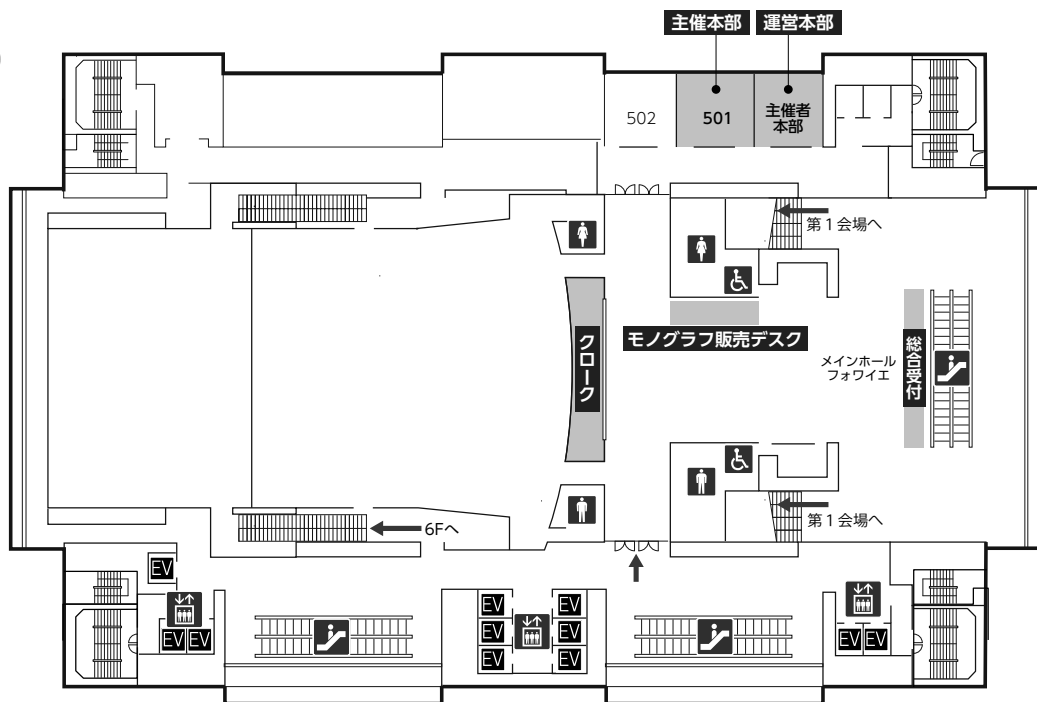

会場配置図

3F

5F

会場配置図

6F

※第1会場へは5Fからご入場ください

10F

5/16(木)・17(金)
SPIOクラブ

会場配置図

12F