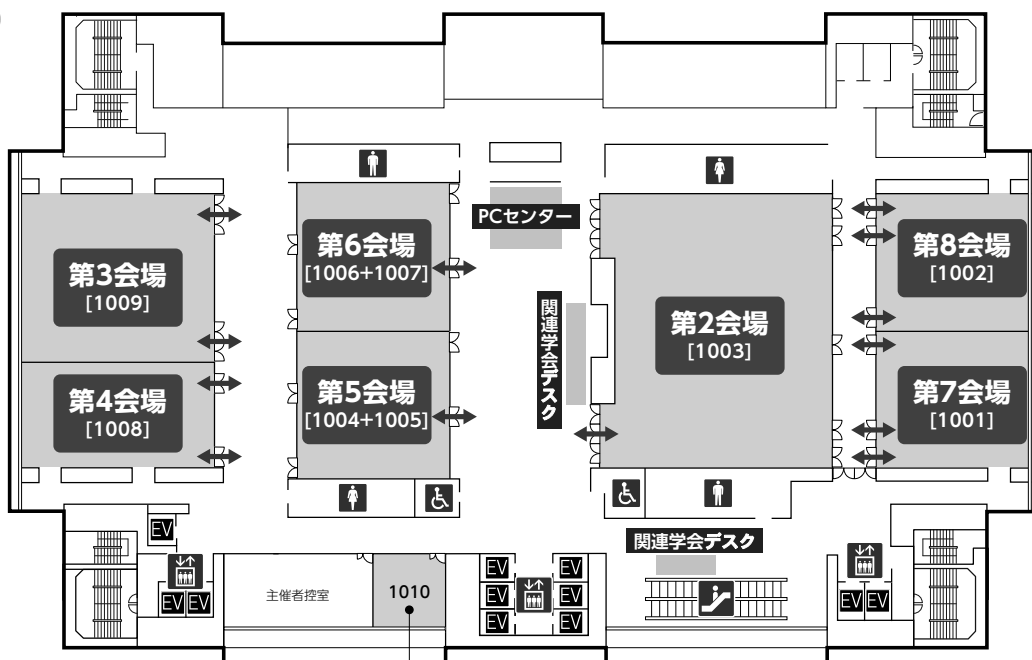

会場配置図

3F

5F

会場配置図

6F

※第1会場へは5Fからご入場ください

10F

5/16(木)・17(金)
SPIOクラブ

会場配置図

12F