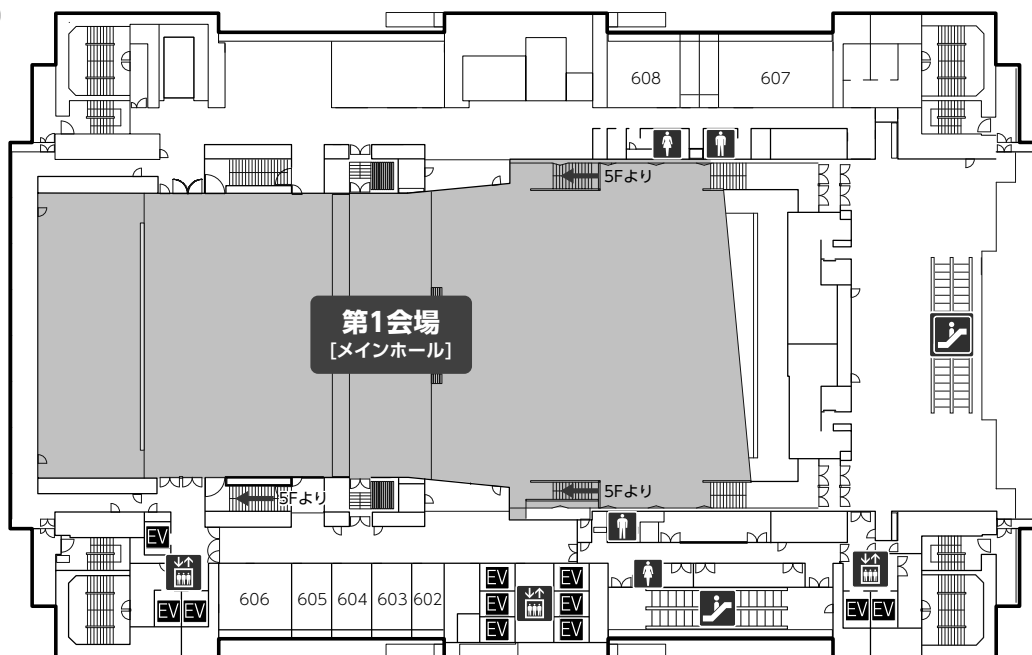

会場配置図

3F

5F

会場配置図

6F

※第1会場へは5Fからご入場ください

10F

5/16(木)・17(金)
SPIOクラブ

会場配置図

12F