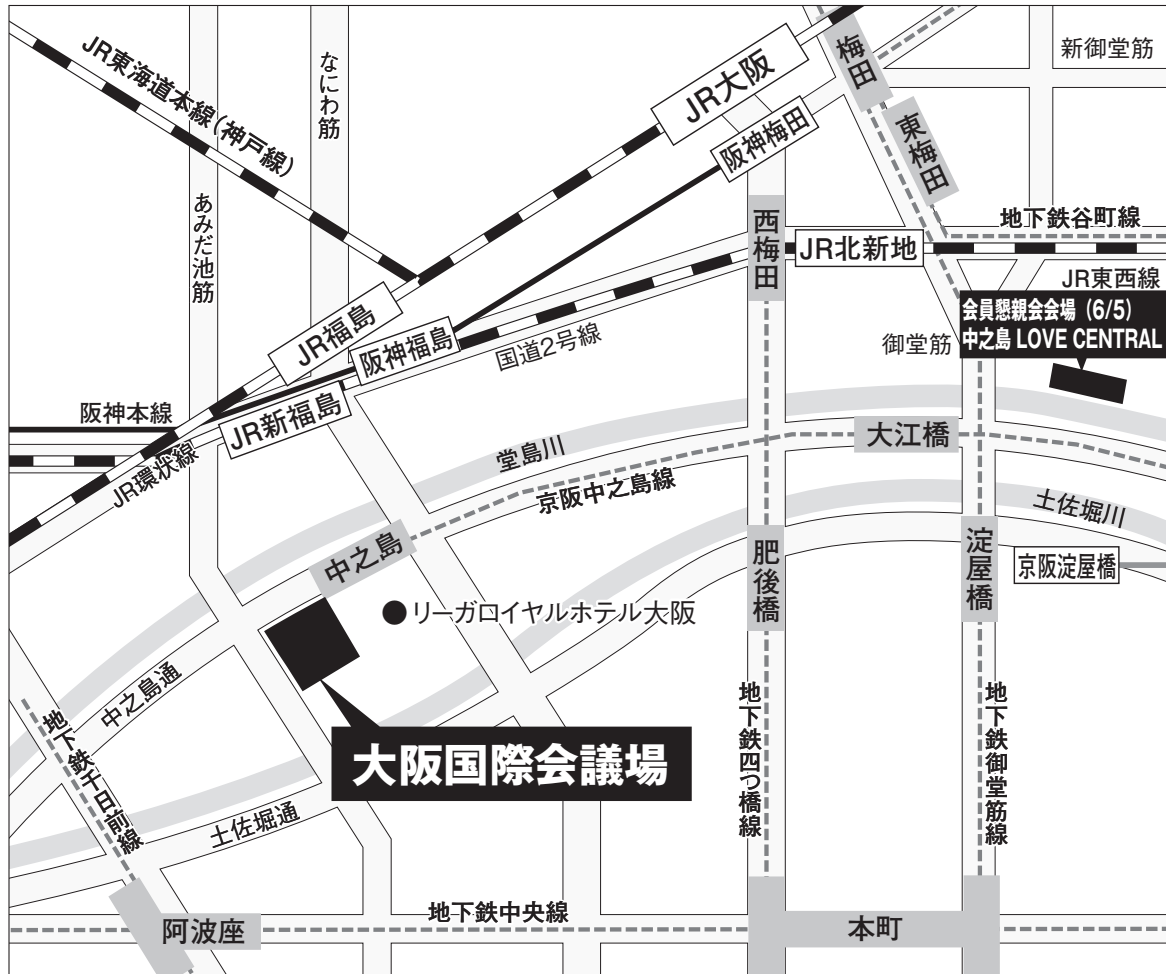

会場案内

大阪国際会議場

〒530-0005 大阪市北区中之島5-3-51 TEL: 06-4803-5555

シャトルバスが、「リーガロイヤルホテル」(会議場東隣)と JR「大阪駅」西側(高架南寄り)の間で運行しており、ご利用いただけます。