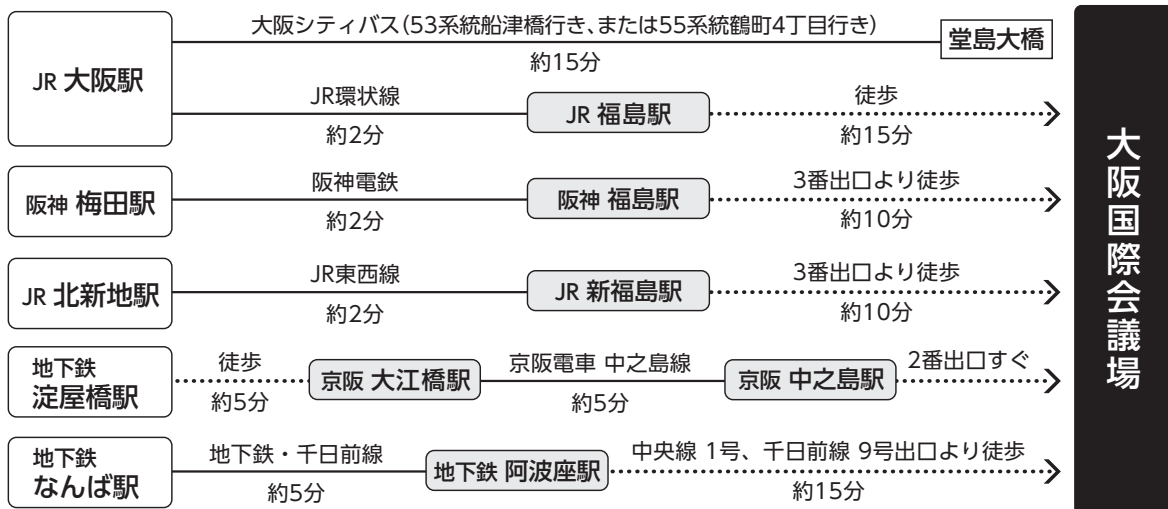

会場案内

大阪国際会議場

〒530-0005 大阪市北区中之島5-3-51 TEL: 06-4803-5555

シャトルバスが、「リーガロイヤルホテル」(会議場東隣)と JR「大阪駅」西側(高架南寄り)の間で運行しており、ご利用いただけます。